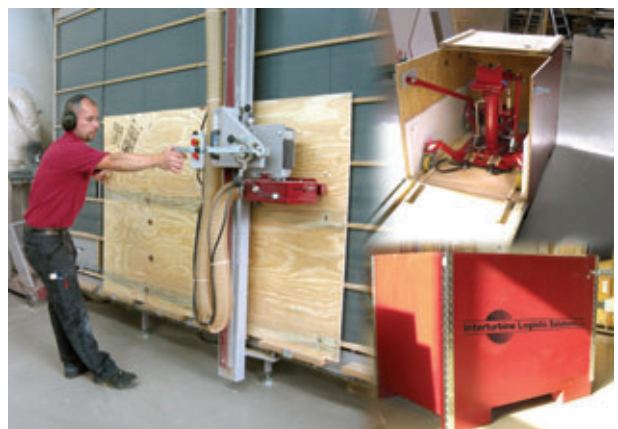

Wir sind ein **weltweit tätiger**, moderner **Logistikdienstleister**.

Unsere Leistungen im Überblick:

- Kontraktlogistik bzw. Supply Chain Management
- Lufttransporte
- Seetransporte
- Straßentransporte
- Lagerlogistik
- AOG Service
  24 Stunden am Tag – 7 Tage die Woche – 365 Tage pro Jahr
- Trockeneis- und Gefahrgutversand
  inkl. Verpackung und Dokumentation
- Maßgeschneiderte Outsourcing-Projekte
- Kundenbezogene IT-Lösungen
- Verzollung (Import / Export)
- Herstellung von individuellen Transportverpackungen in eigener Tischlerei
- Transportversicherung
- Weltweite Distribution

We are a **provider of global logistics solutions**.

Our services at a glance:

- Contract logistics / Supply Chain Management
- Transport services by
  - air
  - sea
  - road
- Warehouse logistics
- AOG Service
  24 hours a day – 7 days a week – 365 days a year
- Dry ice / dangerous goods transports
  incl. packaging and documentation
- Tailored outsourcing projects
- Customer-oriented IT solutions
- Customs clearance (import / export)
- Production of individual transport packaging in our own carpentry
- Transport insurance
- Worldwide distribution